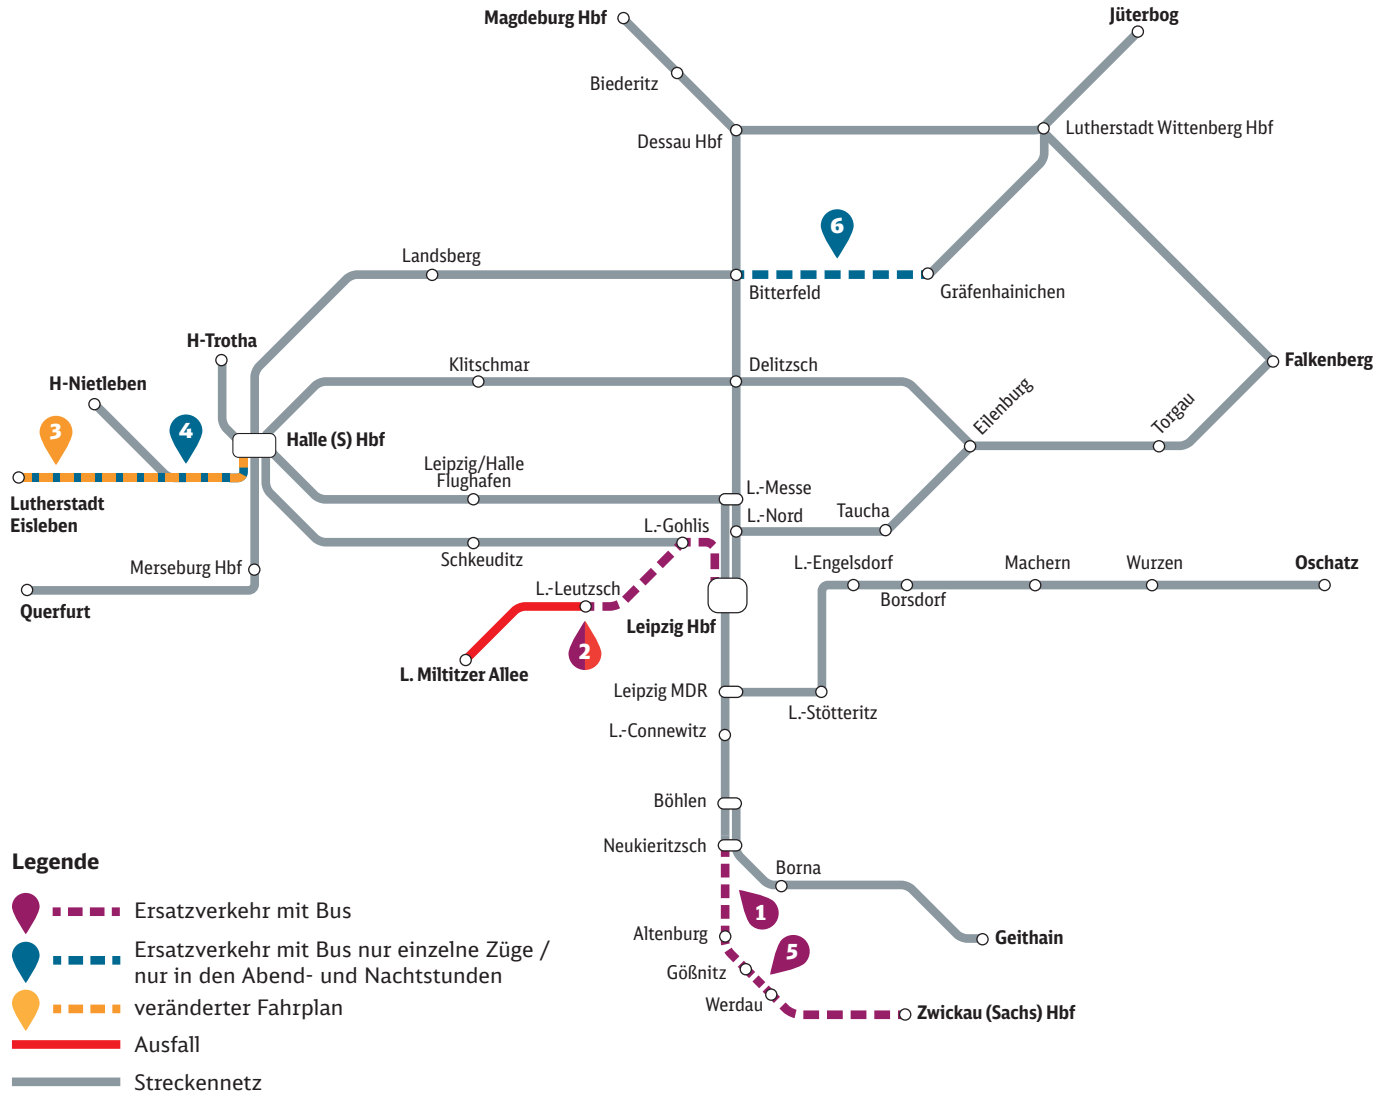

Vorschau

Für Mai sind folgende Bauarbeiten mit Ersatzverkehr mit Bus geplant:

26. April – 05. Mai (je 21 bis 5 Uhr)

S2 Bitterfeld ◀▶ Gräfenhainichen

S8 Bitterfeld ◀▶ Gräfenhainichen

16. Mai (ab 22 Uhr) – 22. Mai (bis 14 Uhr)

S3 Wurzen ◀▶ Oschatz

Weitere Informationen

Unsere Verbindungsauskunft in unserer **App DB Navigator**, unter bahn.de oder am DB Automaten zeigt Ihnen wie Sie auch während der Bauarbeiten an Ihr Ziel kommen.

 **Bahn Mitteldeutschland**

Bauarbeiten April 2025

im Mitteldeutschen S-Bahn Netz

Impressum

Herausgeber
DB Regio AG
Regio Südost, Reiseauskunftsmedien
Richard-Wagner-Straße 1, 04109 Leipzig

Änderungen vorbehalten. Einzelangaben ohne Gewähr.
Stand: 28.02.2025

Einzelangaben ohne Gewähr.

Fahrplanänderungen im April

Sehr geehrte Fahrgäste,
wegen Bauarbeiten kommt es im Mitteldeutschen S-Bahn-Netz zu folgenden Ausfällen mit Ersatzverkehr mit Bus (Auszug):

- 1** **14. März (ab 22 Uhr) – 12. April (bis 15 Uhr)**
S5 S5X Neukieritzsch ◄► Zwickau
- 2** **30. März (ab 22 Uhr) – 28. April (bis 4 Uhr)**
S1 Leipzig Hbf ◄► Leutzsch
S10 Leipzig Hbf ◄► Miltitzer Allee (Ausfall, kein EV)
- 3** **1. April (ab 4 Uhr) – 4. April (bis 14 Uhr)**
7. April (ab 4 Uhr) – 11. April (bis 14 Uhr)
14. April (ab 4 Uhr) – 17. April (bis 14 Uhr)
S7 Halle Hbf ◄► Lutherstadt Eisleben
Ausfall der Linie S7, Züge der Linie RE8 und RE9 verkehren mit Zusatzhalten
- 4** **1. April – 17. April, je 18 – 4 Uhr**
S7 Halle Hbf ◄► Lutherstadt Eisleben
Ausfall und SEV für alle Züge der Linien RE8, RE9, S7
- 5** **14. – 17. April und 22. – 26. April (jeweils 8 bis 16 Uhr)**
S5X Gößnitz ◄► Werdau
- 6** **26. April – 5. Mai, je 21 – 5 Uhr**
S2 Bitterfeld ◄► Gräfenhainichen
S8 Bitterfeld ◄► Gräfenhainichen