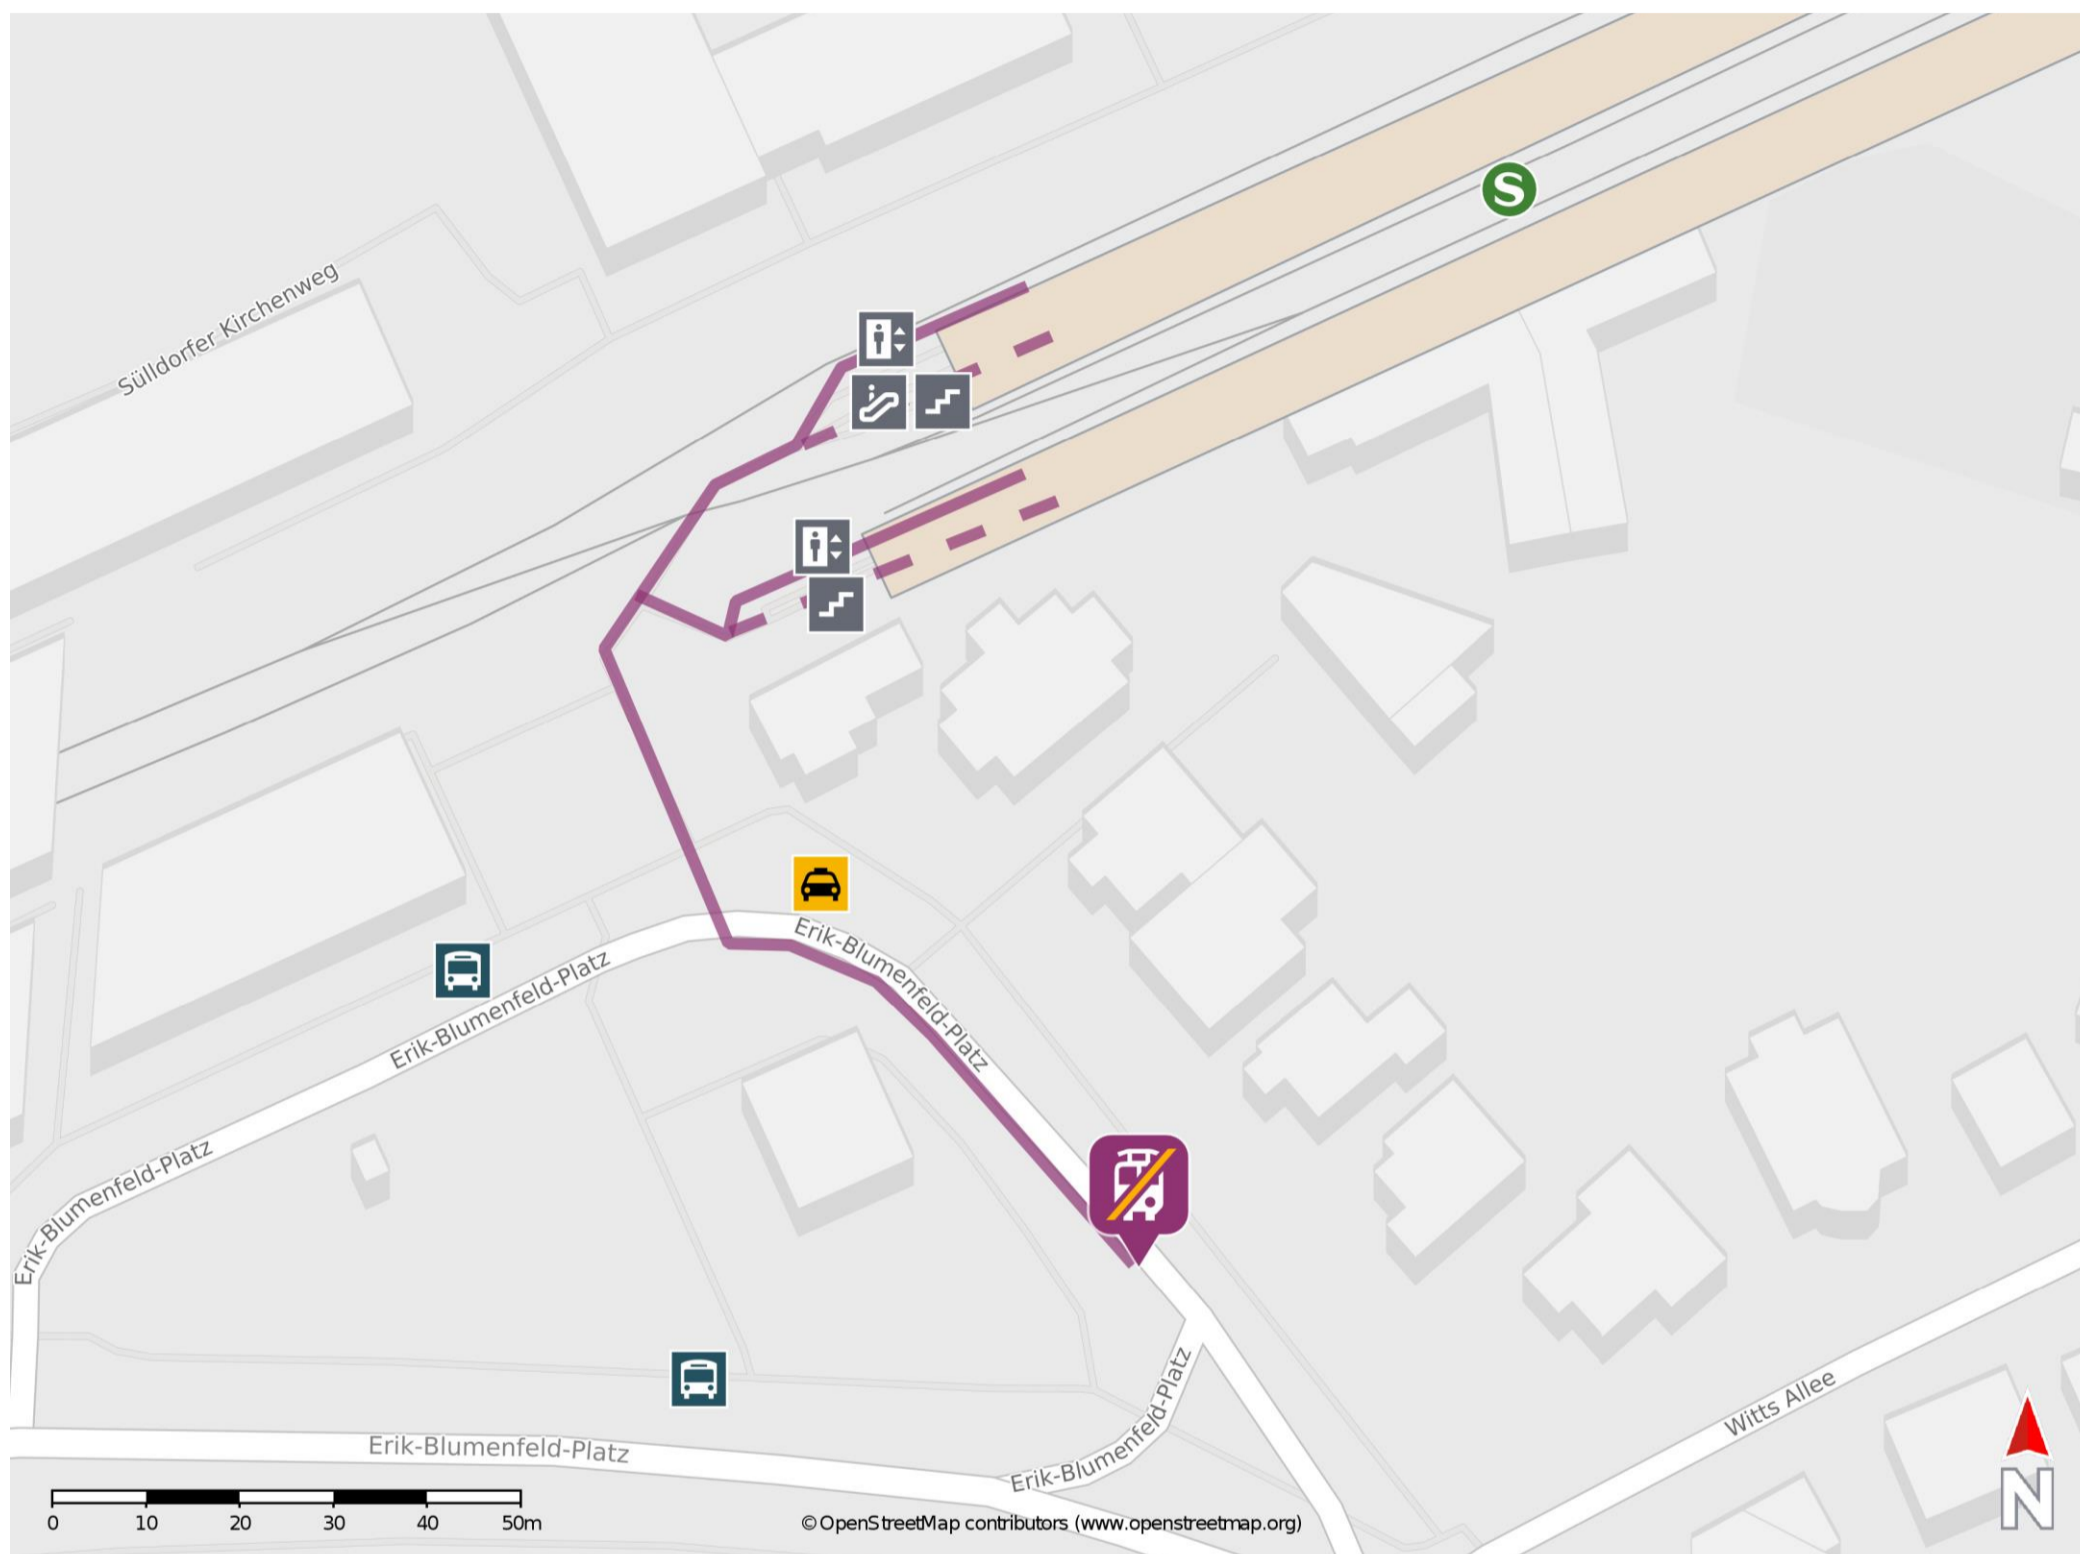

Blankenese

Wegbeschreibung Schienenersatzverkehr *

Verlassen Sie den Bahnsteig und begeben Sie sich an den Bahnhofsvorplatz/ Erik-Blumenfeld-Platz. Orientieren Sie sich nach links und folgen Sie der Straße bis zur Ersatzhaltestelle an der Bushaltestelle S Blankenese (Haltestelle Schnellbuslinie 36).

* Fahrradmitnahme im Schienenersatzverkehr nur begrenzt möglich.
Im QR Code sind die Koordinaten der Ersatzhaltestelle hinterlegt.

— barrierefrei
- nicht barrierefrei