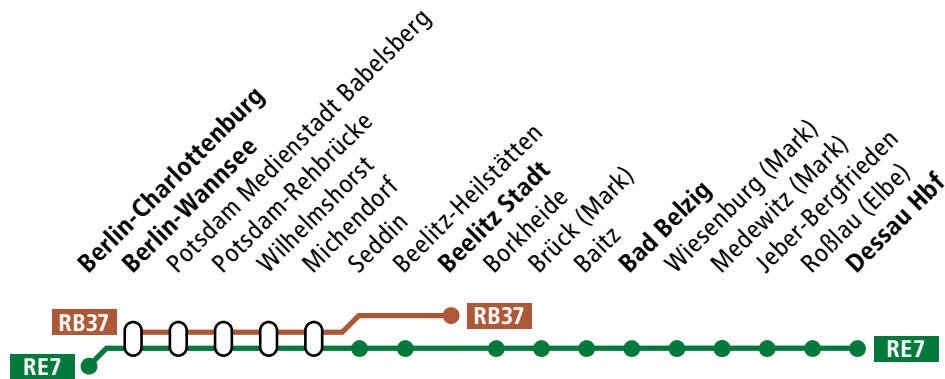

RE7 West · RB37

Berlin ↔ Dessau

Fahrplan

14. Juni bis 18. September 2026

RE7 Berlin Charlottenburg ↔ Beelitz Stadt ↔ Bad Belzig ↔ Dessau Hbf

RB37 Berlin-Wannsee ↔ Beelitz-Stadt

RE7 West Berlin Charlottenburg ▶ Beelitz Stadt ▶ Bad Belzig ▶ Dessau Hbf
RB37 Berlin-Wannsee ▶ Beelitz Stadt

RE7 West Dessau Hbf ▶ Bad Belzig ▶ Beelitz Stadt ▶ Berlin Charlottenburg RB37 Beelitz Stadt ▶ Berlin-Wannsee

vbb.de

DB Regio RE7 West
ODEG RB37

VBB-Tarif Berlin ↔ Medewitz (Mark), MDV-Tarif Jeber-Bergfrieden ↔ Dessau | Gültig 14.06. bis 18.09.2026