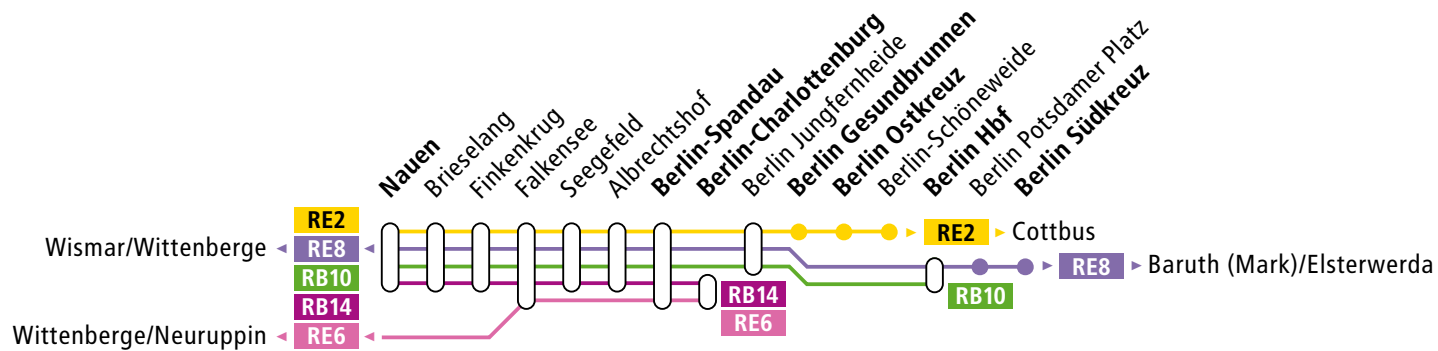

RB14 · RB10 · RE2 · RE6 · RE8

Nauen ↔ Berlin-Spandau ↔ Berlin Hbf ↔ Berlin Südkreuz/Berlin Ostkreuz

Fahrplan

14. Juni bis 1. Oktober 2026

RB14 Nauen ↔ Berlin-Spandau ↔ Berlin-Charlottenburg

RB10 Nauen ↔ Berlin-Spandau ↔ Berlin Hbf

RE2 Auszug: Nauen ↔ Berlin-Spandau ↔ Berlin Gesundbrunnen ↔ Berlin Ostkreuz ↔ Berlin-Schöneweide

RE6 Auszug: Falkensee ↔ Berlin-Spandau ↔ Berlin-Charlottenburg

RE8 Auszug: Nauen ↔ Berlin-Spandau ↔ Berlin Hbf ↔ Berlin Südkreuz