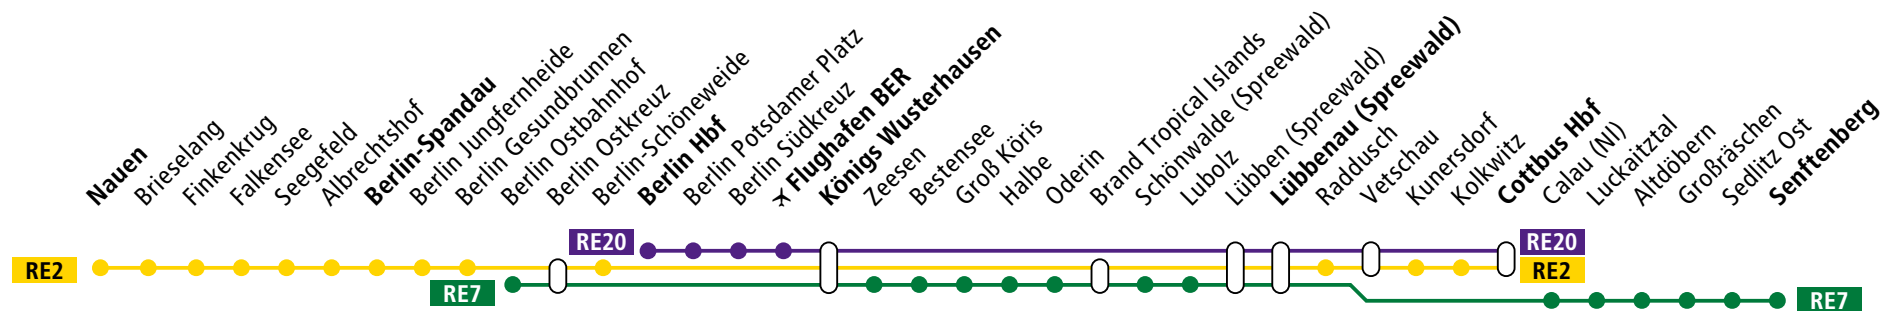

# RE2 · RE7 · RE20

Nauen ◄► Berlin ◄► Königs Wusterhausen ◄► Lübbenau (Spreewald) | Lubnjow (Błota) ◄► Cottbus | Chóśebuz/Senftenberg | Zły Komorow

## Fahrplan

14. Juni bis 01. Oktober 2026

- RE2** Nauen ◄► Königs Wusterhausen ◄► Lübbenau (Spreewald) | Lubnjow (Błota) ◄► Cottbus Hbf | Chóśebuz gl. dw.
- RE7** Berlin Ostbahnhof ◄► Königs Wusterhausen ◄► Lübbenau (Spreewald) | Lubnjow (Błota) ◄► Senftenberg | Zły Komorow
- RE20** Berlin Hbf ◄► ✕ Flughafen BER ◄► Lübbenau (Spreewald) | Lubnjow (Błota) (◄► Cottbus Hbf | Chóśebuz gl. dw.)