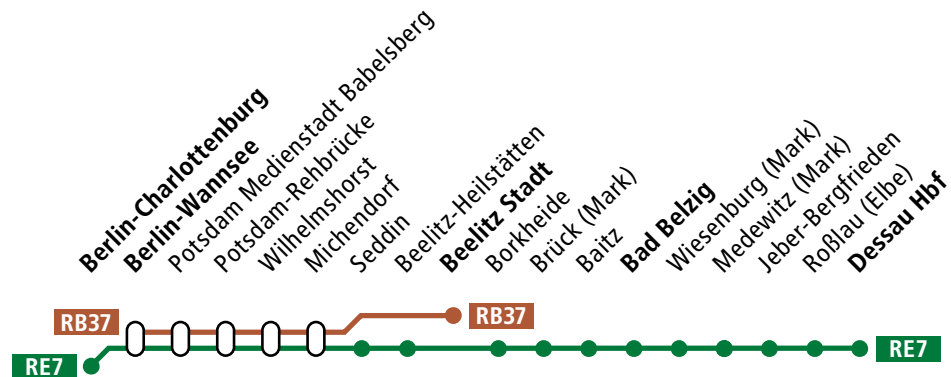

RE7 West · RB37

Berlin ↔ Dessau

Fahrplan

14. Juni bis 18. September 2026

RE7 Berlin Charlottenburg ↔ Beelitz Stadt ↔ Bad Belzig ↔ Dessau Hbf

RB37 Berlin-Wannsee ↔ Beelitz-Stadt

RE7 West Berlin Charlottenburg ▶ Beelitz Stadt ▶ Bad Belzig ▶ Dessau Hbf

RE7 West Dessau Hbf ▶ Bad Belzig ▶ Beelitz Stadt ▶ Berlin Charlottenburg RB37 Beelitz Stadt ▶ Berlin-Wannsee

vbb.de

DB Regio RE7 West
ODEG RB37

VBB-Tarif bis Medewitz (Mark), MDV-Tarif ab Jeber-Bergfrieden VBB-Tarif | Gültig 14.06. bis 18.09.2026