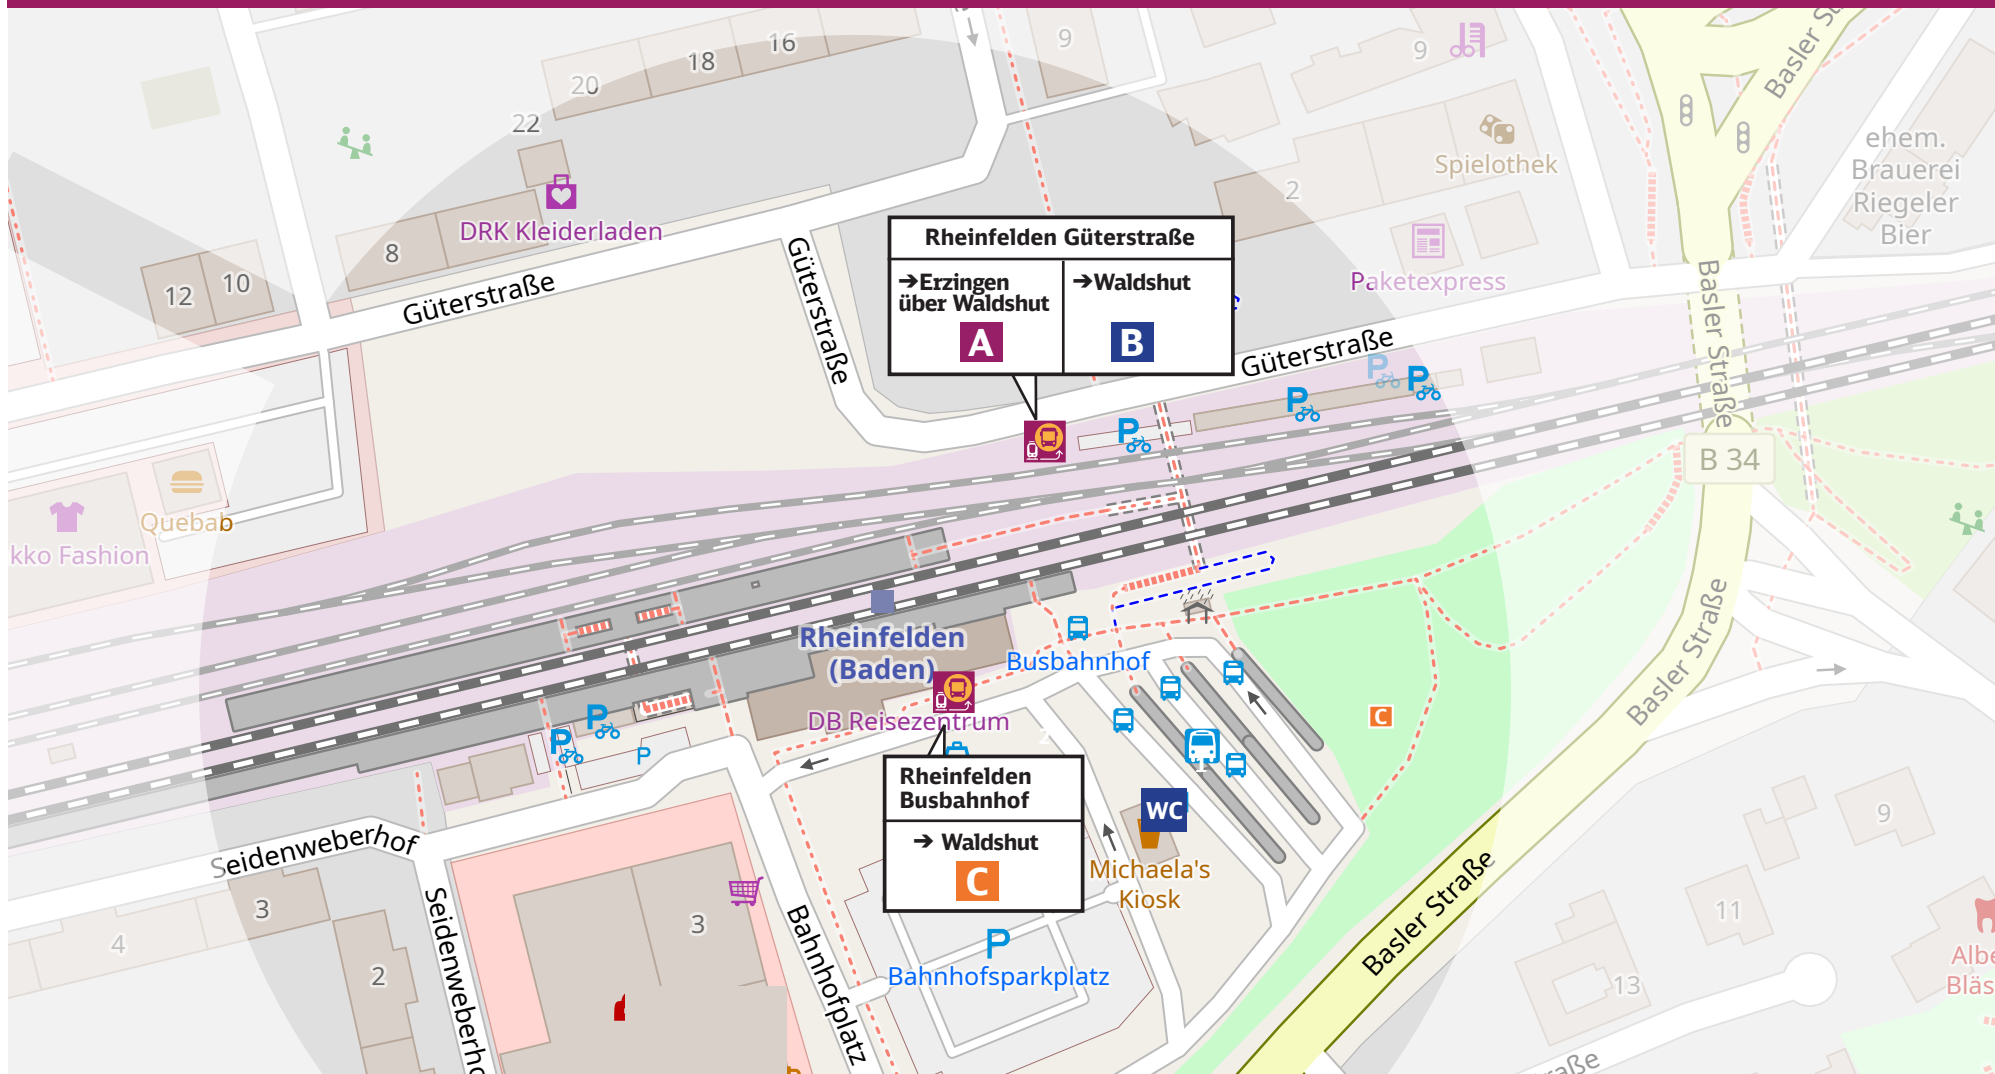

Bus B

alle 60 Min.

Expressbus (*Dauer ca. 60 Minuten*)

Rheinfelden ◀▶ Waldshut mit Halt in Bad Säckingen

Bus C

alle 30 Min.

Ersatzbus (*Dauer ca. 70 Minuten*)

Rheinfelden ◀▶ Waldshut mit Halt an allen Ersatzhaltestellen

Bus F

alle 120 Min.

Ersatzbus (*Dauer ca. 45 Minuten*)

Waldshut ◀▶ Stühlingen/Weizen mit Halt an allen Ersatzhaltestellen

QR Code scannen und Ersatzhaltestellen direkt in Google Maps öffnen

Im Schülerverkehr werden zu den hier abgebildeten Ersatzverkehren noch zusätzliche Busse eingesetzt.

Ersatzhaltestellen in Rheinfeldern

Ersatzhaltestellen in Bad Säckingen

Ersatzhaltestellen in Waldshut

Ersatzhaltestellen in Erzingen

Informationsmöglichkeiten zum Ersatzverkehr und den Auswirkungen

Verbindungsauskünfte – ganz aktuell und individuell: