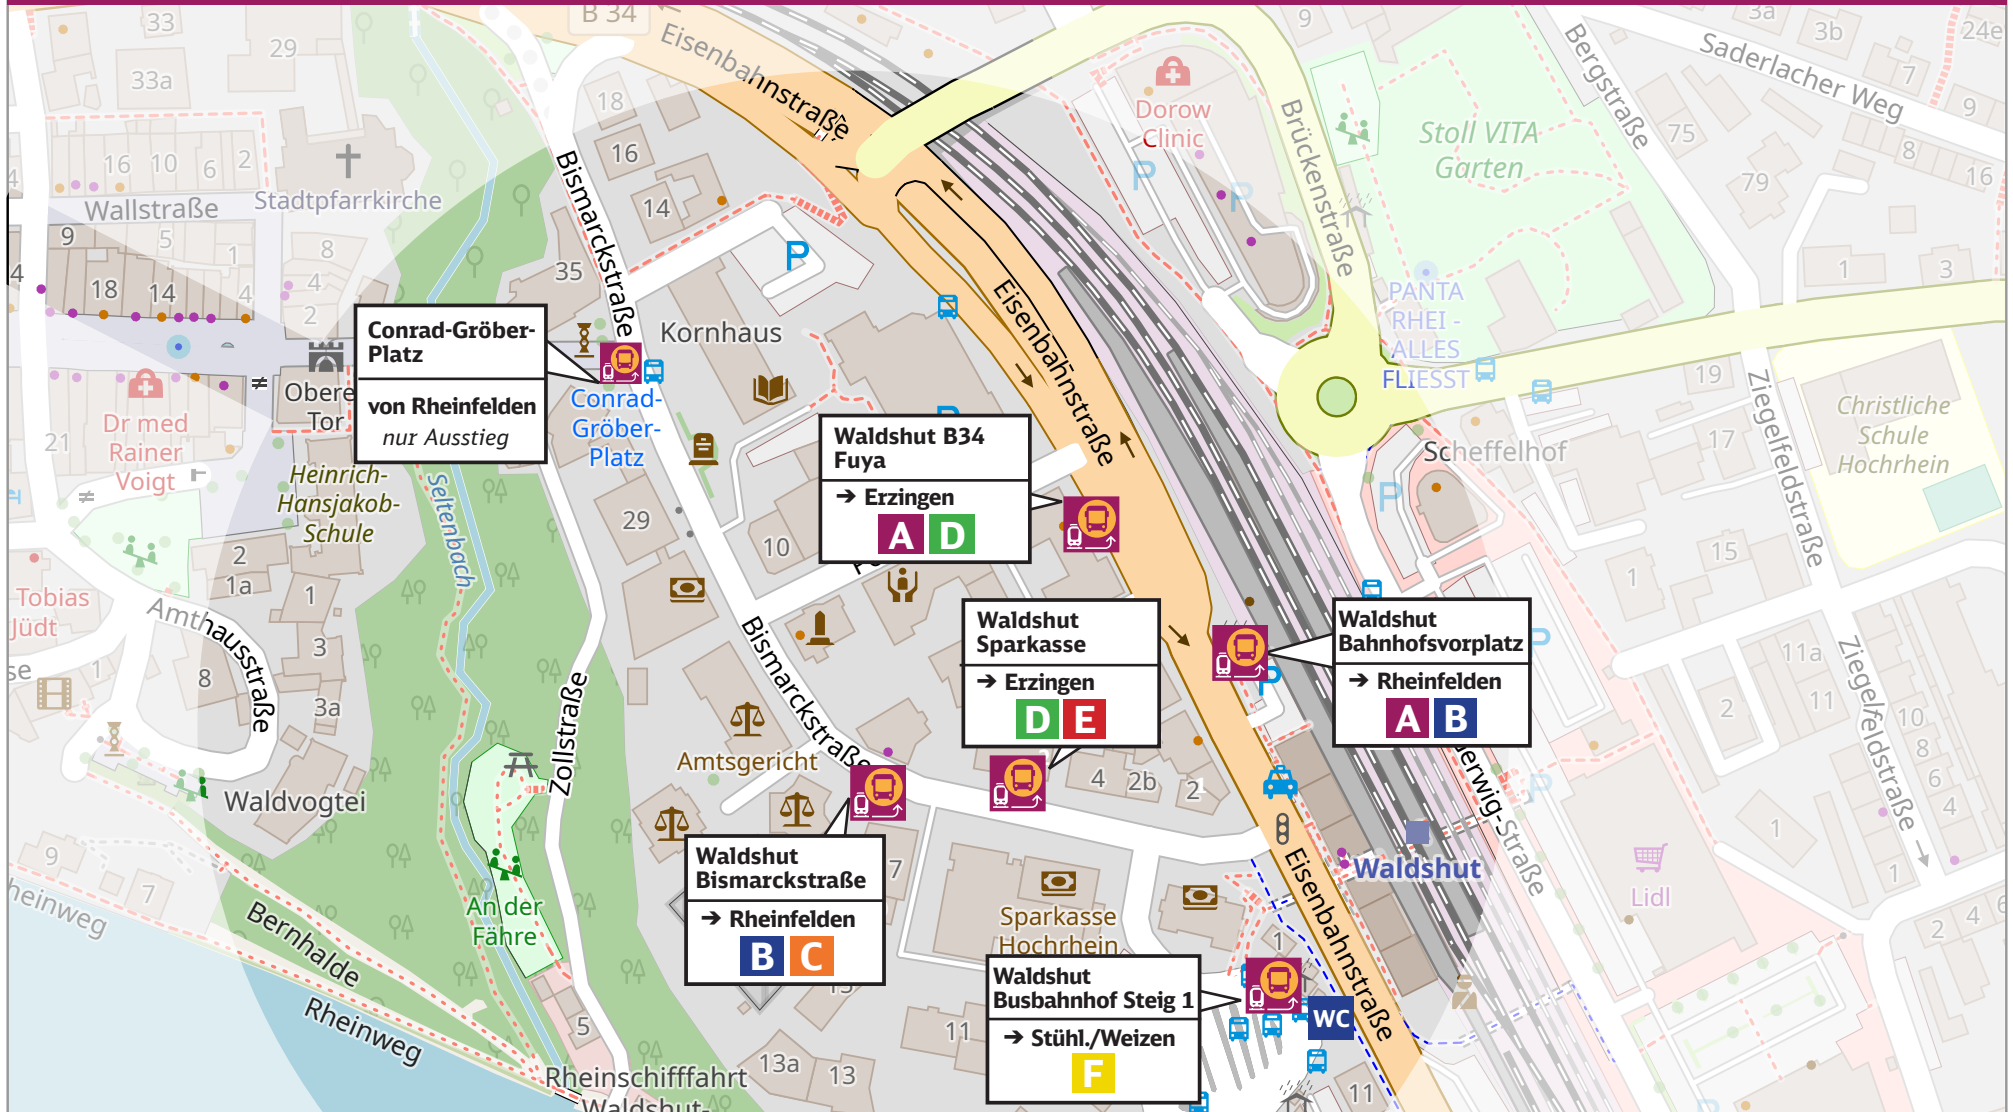

Zur Reiseauskunft:
[bahn.de](https://www.bahn.de)

Ersatzverkehr mit Bussen

Rheinfelden ◀▶ Waldshut ◀▶ Erzingen
Waldshut ◀▶ Stühlingen/Weizen

Bus A

alle 60 Min.

Expressbus (*Dauer ca. 90 Minuten*)

Rheinfelden ◀▶ Erzingen mit Halt in Bad Säckingen, Waldshut

Bus B

alle 60 Min.

Expressbus (*Dauer ca. 60 Minuten*)

Rheinfelden ◀▶ Waldshut mit Halt in Bad Säckingen

Bus C

alle 30 Min.

Ersatzbus (*Dauer ca. 70 Minuten*)

Rheinfelden ◀▶ Waldshut mit Halt an allen Ersatzhaltestellen

Bus F

alle 120 Min.

Ersatzbus (*Dauer ca. 45 Minuten*)

Waldshut ◀▶ Stühlingen/Weizen mit Halt an allen Ersatzhaltestellen

QR Code scannen und Ersatzhaltestellen direkt in Google Maps öffnen

Im Schülerverkehr werden zu den hier abgebildeten Ersatzverkehren noch zusätzliche Busse eingesetzt.

Ersatzhaltestellen in Rheinfeldern

Ersatzhaltestellen in Bad Säckingen

Ersatzhaltestellen in Waldshut

Ersatzhaltestellen in Erzingen

Informationsmöglichkeiten zum Ersatzverkehr und den Auswirkungen

Verbindungsauskünfte – ganz aktuell und individuell: