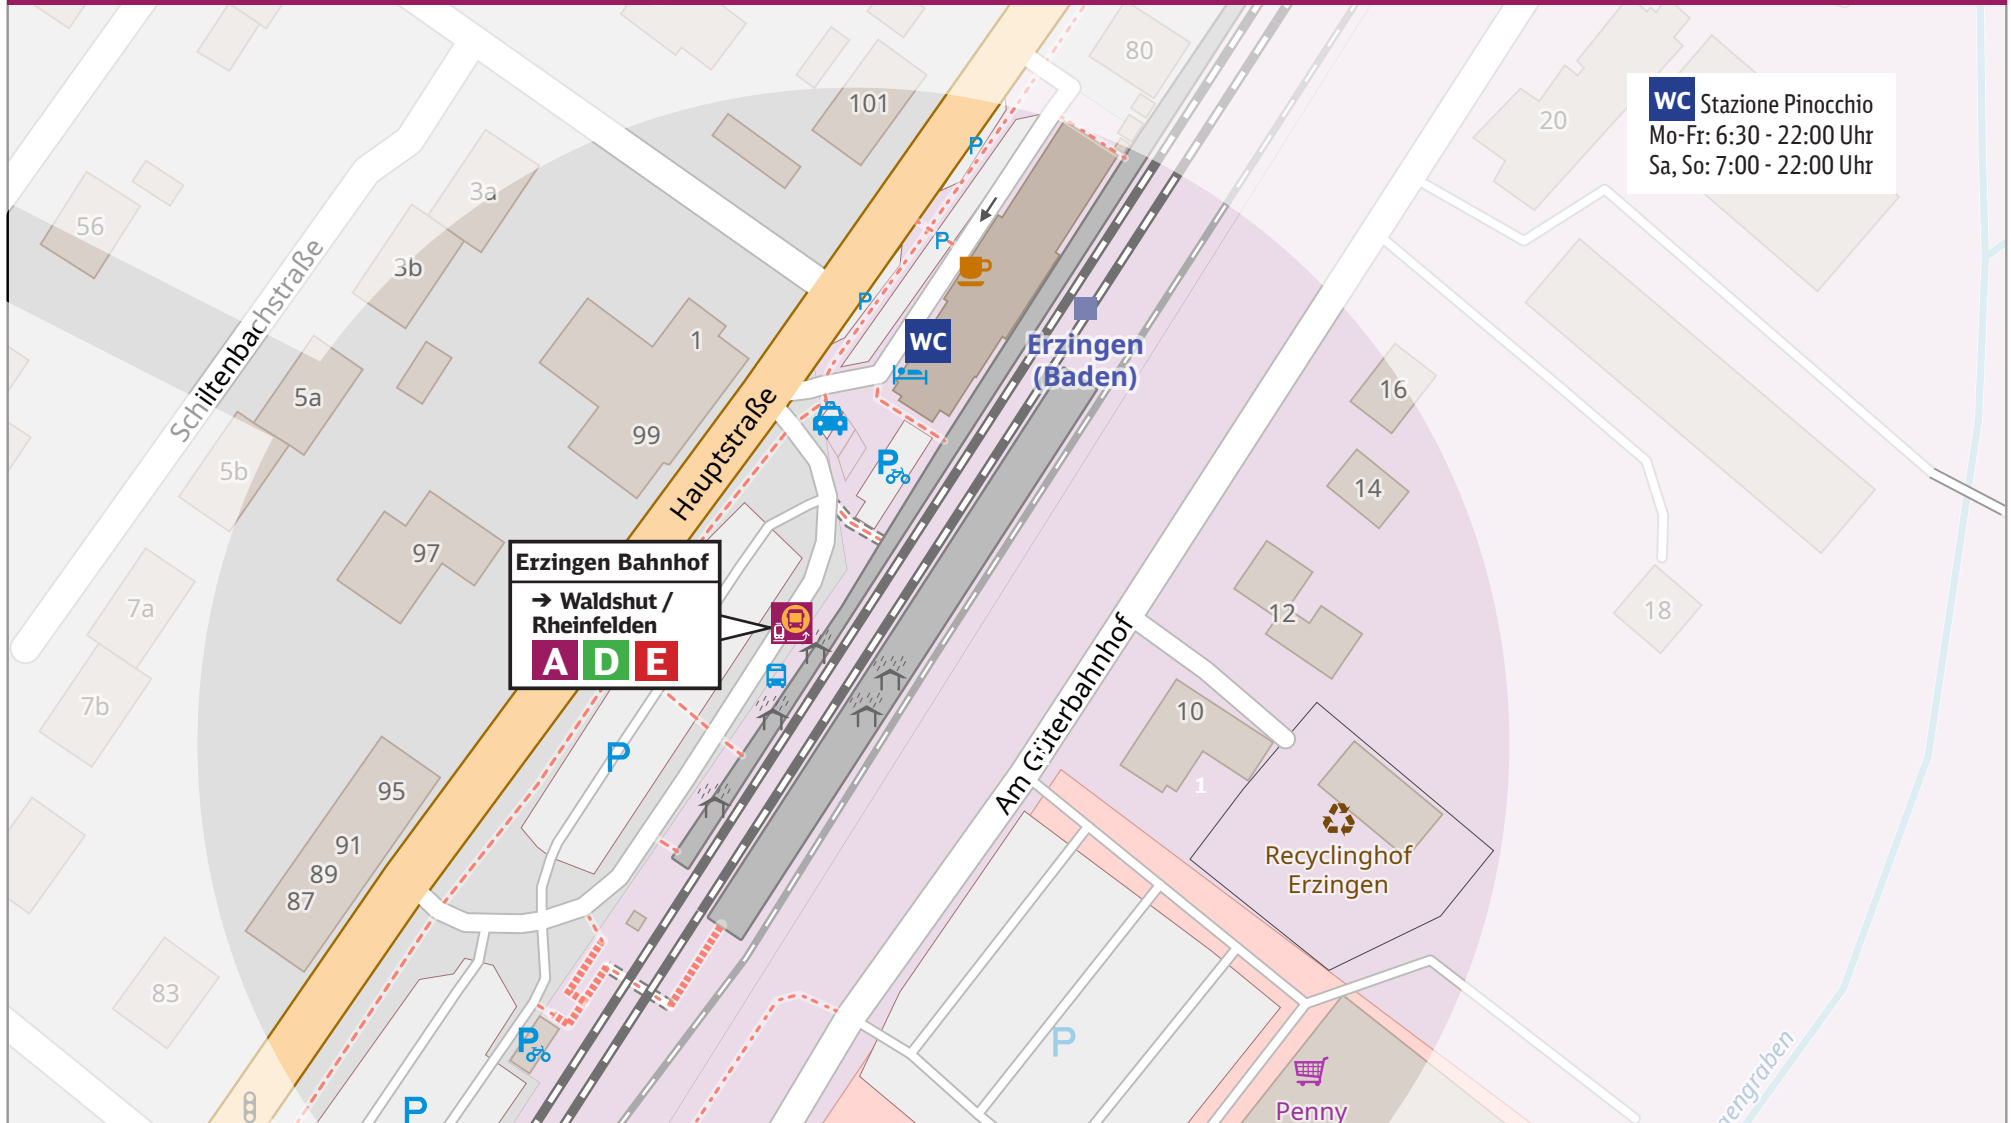

Bus F

alle 120 Min.

Ersatzbus (*Dauer ca. 45 Minuten*)

Waldshut ◀▶ Stühlingen/Weizen mit Halt an allen Ersatzhaltestellen

QR Code scannen und Ersatzhaltestellen direkt in Google Maps öffnen

Im Schülerverkehr werden zu den hier abgebildeten Ersatzverkehren noch zusätzliche Busse eingesetzt.

Ersatzhaltestellen in Rheinfeldern

Ersatzhaltestellen in Bad Säckingen

Ersatzhaltestellen in Waldshut

Ersatzhaltestellen in Erzingen

Informationsmöglichkeiten zum Ersatzverkehr und den Auswirkungen

Verbindungsauskünfte – ganz aktuell und individuell: