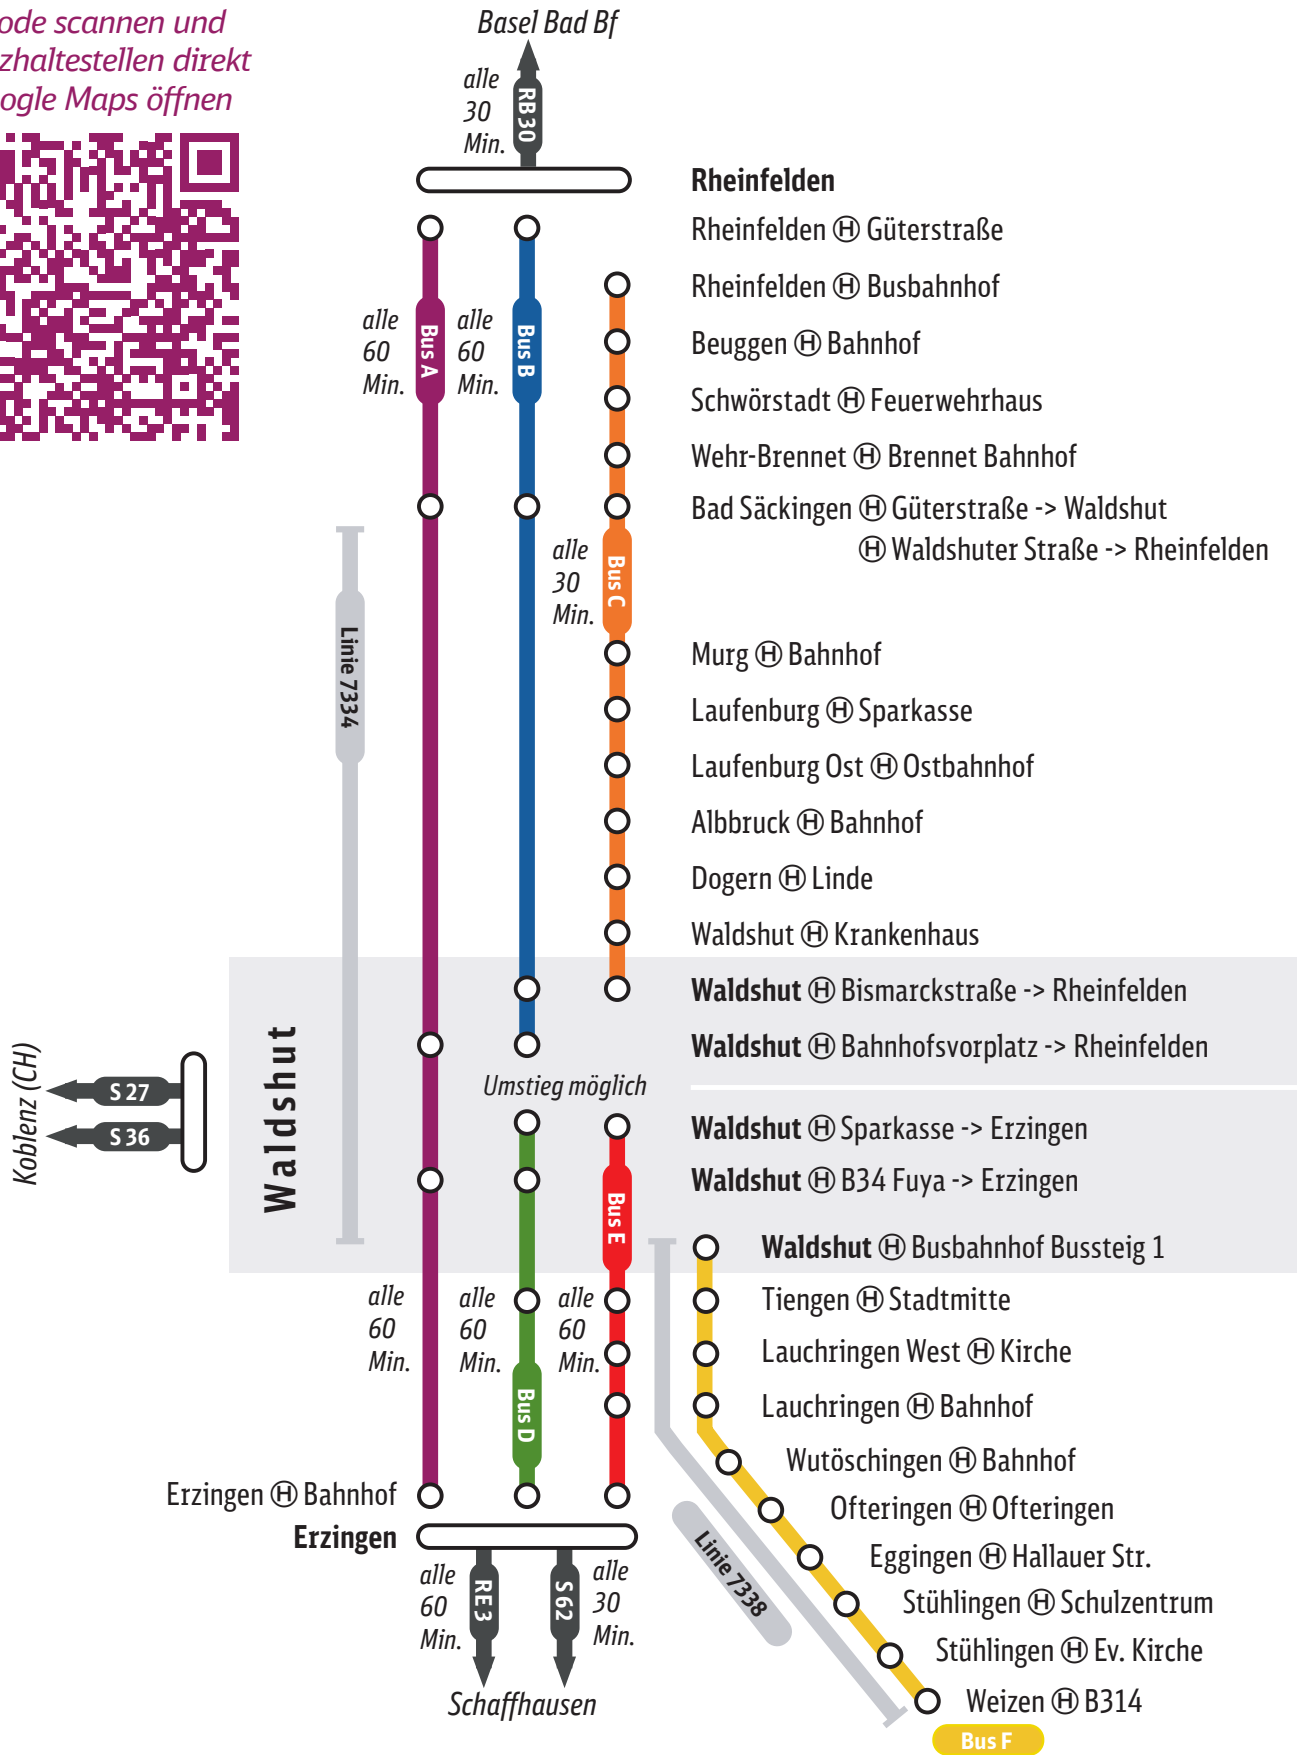

Zur Reiseauskunft:
[bahn.de](https://www.bahn.de)

Ersatzverkehr mit Bussen

Rheinfelden ◀▶ Waldshut ◀▶ Erzingen
Waldshut ◀▶ Stühlingen/Weizen

Bus A

alle 60 Min.

Expressbus (*Dauer ca. 90 Minuten*)

Rheinfelden ◀▶ Erzingen mit Halt in Bad Säckingen, Waldshut

Bus B

alle 60 Min.

Expressbus (*Dauer ca. 60 Minuten*)

Rheinfelden ◀▶ Waldshut mit Halt in Bad Säckingen

Bus C

alle 30 Min.

Ersatzbus (*Dauer ca. 70 Minuten*)

Rheinfelden ◀▶ Waldshut mit Halt an allen Ersatzhaltestellen

Bus D

alle 60 Min.

Expressbus (*Dauer ca. 30 Minuten*)

Waldshut ◀▶ Erzingen mit Halt in Tiengen

Bus E

alle 60 Min.

Ersatzbus (*Dauer ca. 35 Minuten*)

Waldshut ◀▶ Erzingen mit Halt an allen Ersatzhaltestellen

Bus F

alle 120 Min.

Ersatzbus (*Dauer ca. 45 Minuten*)

Waldshut ◀▶ Stühlingen/Weizen mit Halt an allen Ersatzhaltestellen

QR Code scannen und Ersatzhaltestellen direkt in Google Maps öffnen

Im Schülerverkehr werden zu den hier abgebildeten Ersatzverkehren noch zusätzliche Busse eingesetzt.