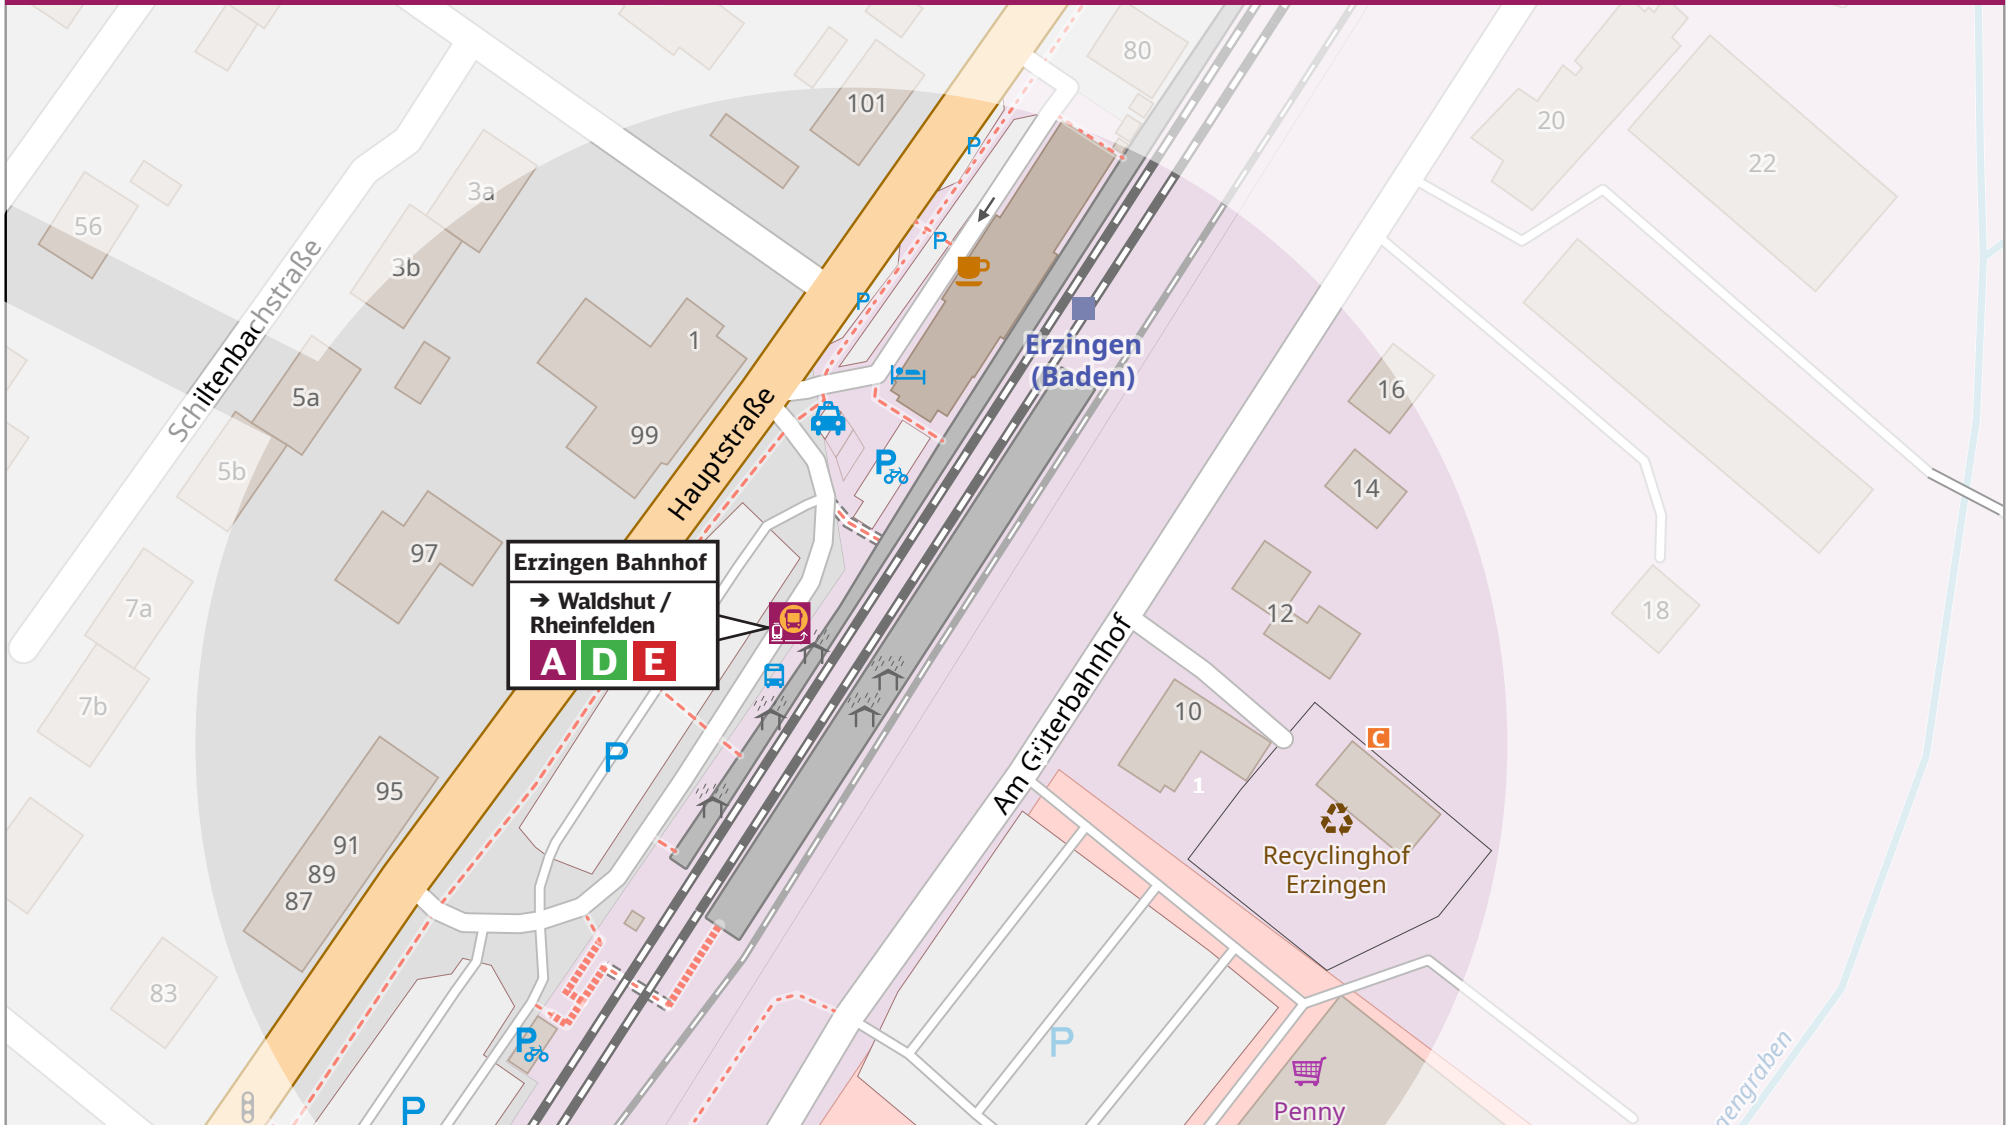

Bus F

alle 120 Min.

Ersatzbus (*Dauer ca. 45 Minuten*)

Waldshut ◀▶ Stühlingen/Weizen mit Halt an allen Ersatzhaltestellen

QR Code scannen und Ersatzhaltestellen direkt in Google Maps öffnen

Im Schülerverkehr werden zu den hier abgebildeten Ersatzverkehren noch zusätzliche Busse eingesetzt.

Ersatzhaltestellen in Rheinfelden

Ersatzhaltestellen in Bad Säckingen

Ersatzhaltestellen in Waldshut

Ersatzhaltestellen in Erzingen

Informationsmöglichkeiten zum Ersatzverkehr und den Auswirkungen

Verbindungsankünfte – ganz aktuell und individuell: