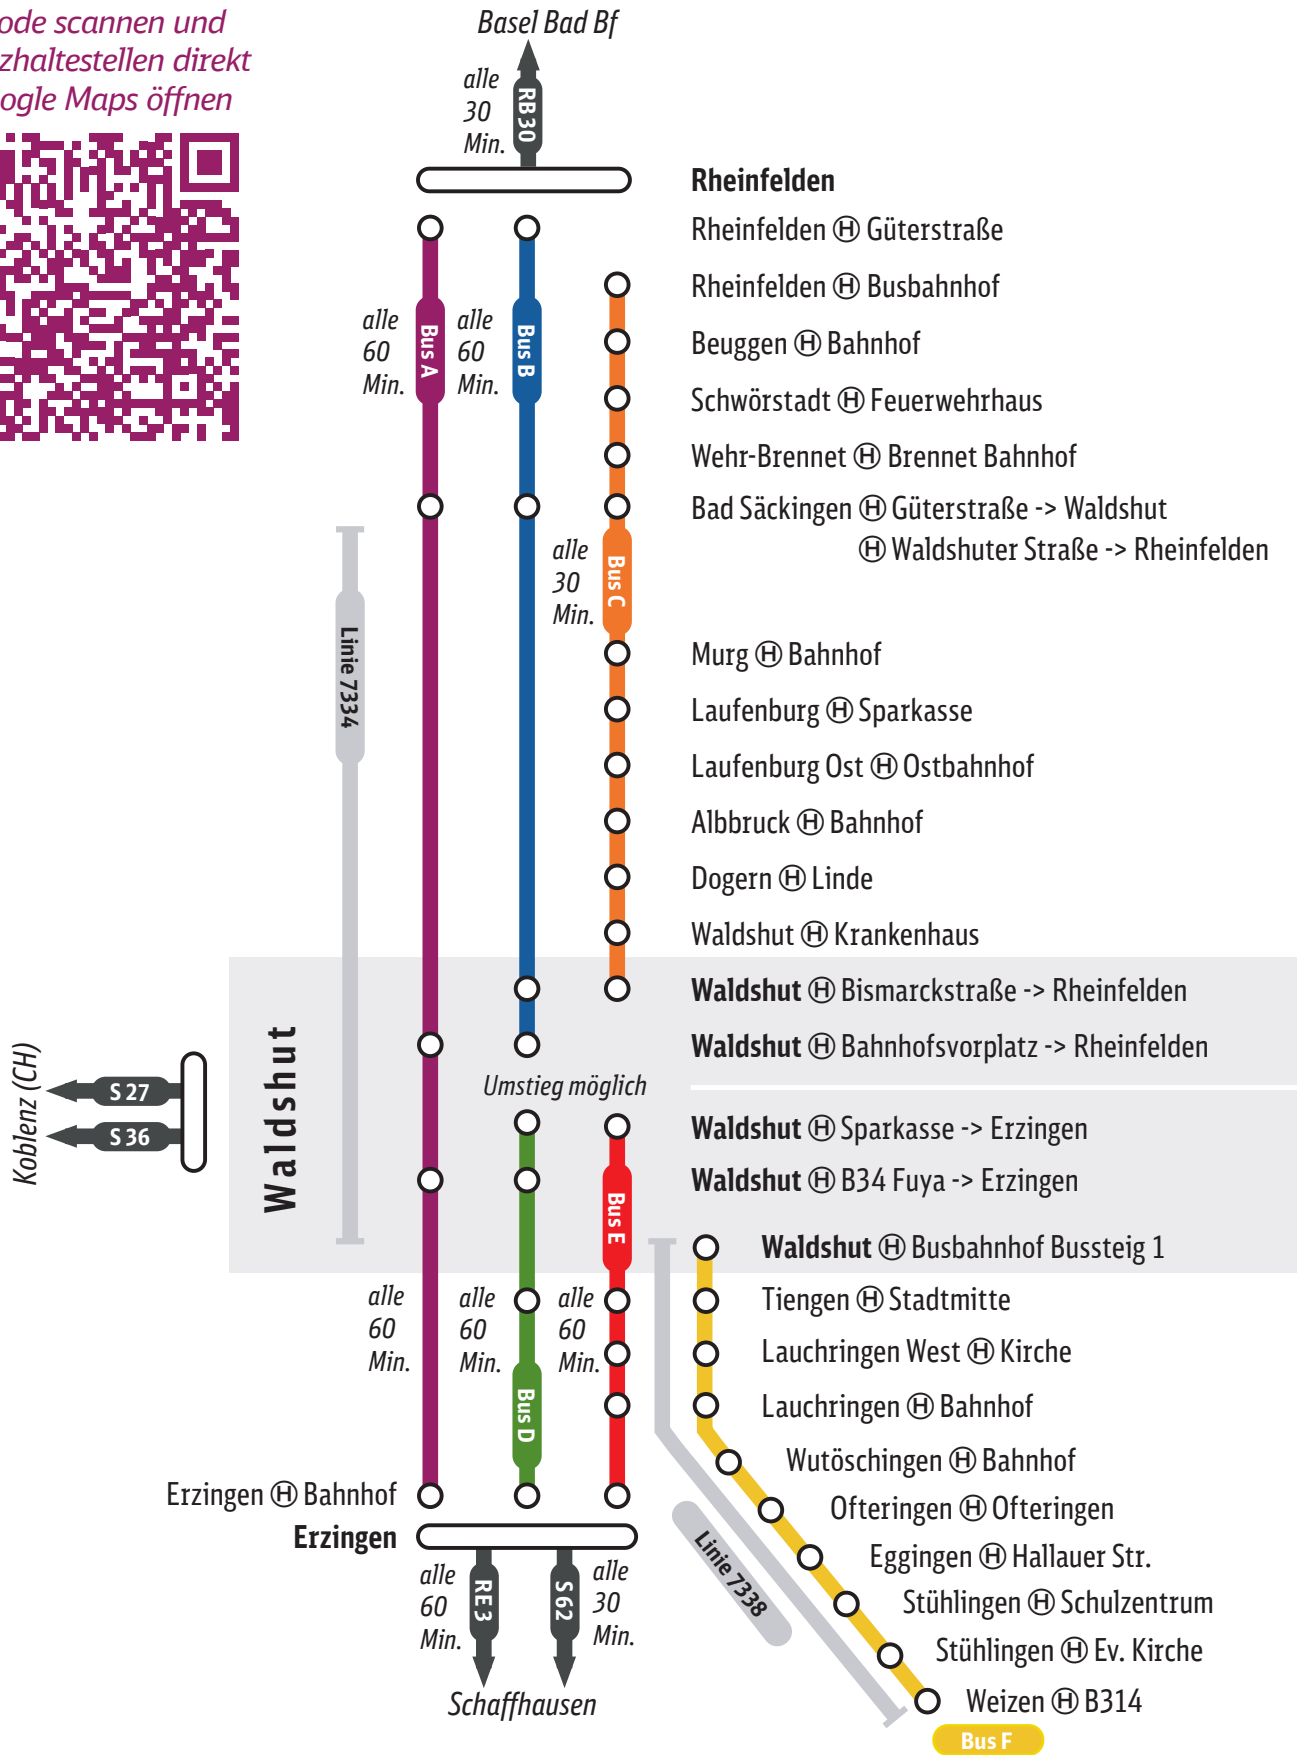

Zur Reiseauskunft:
[bahn.de](https://www.bahn.de)

Ersatzverkehr mit Bussen

Rheinfelden ◀▶ Waldshut ◀▶ Erzingen
Waldshut ◀▶ Stühlingen/Weizen

Bus A

alle 60 Min.

Expressbus (*Dauer ca. 90 Minuten*)

Rheinfelden ◀▶ Erzingen mit Halt in Bad Säckingen, Waldshut

Bus B

alle 60 Min.

Expressbus (*Dauer ca. 60 Minuten*)

Rheinfelden ◀▶ Waldshut mit Halt in Bad Säckingen

Bus C

alle 30 Min.

Ersatzbus (*Dauer ca. 70 Minuten*)

Rheinfelden ◀▶ Waldshut mit Halt an allen Ersatzhaltestellen

Bus D

alle 60 Min.

Expressbus (*Dauer ca. 30 Minuten*)

Waldshut ◀▶ Erzingen mit Halt in Tiengen

Bus E

alle 60 Min.

Ersatzbus (*Dauer ca. 35 Minuten*)

Waldshut ◀▶ Erzingen mit Halt an allen Ersatzhaltestellen

Bus F

alle 120 Min.

Ersatzbus (*Dauer ca. 45 Minuten*)

Waldshut ◀▶ Stühlingen/Weizen mit Halt an allen Ersatzhaltestellen

QR Code scannen und Ersatzhaltestellen direkt in Google Maps öffnen

Im Schülerverkehr werden zu den hier abgebildeten Ersatzverkehren noch zusätzliche Busse eingesetzt.