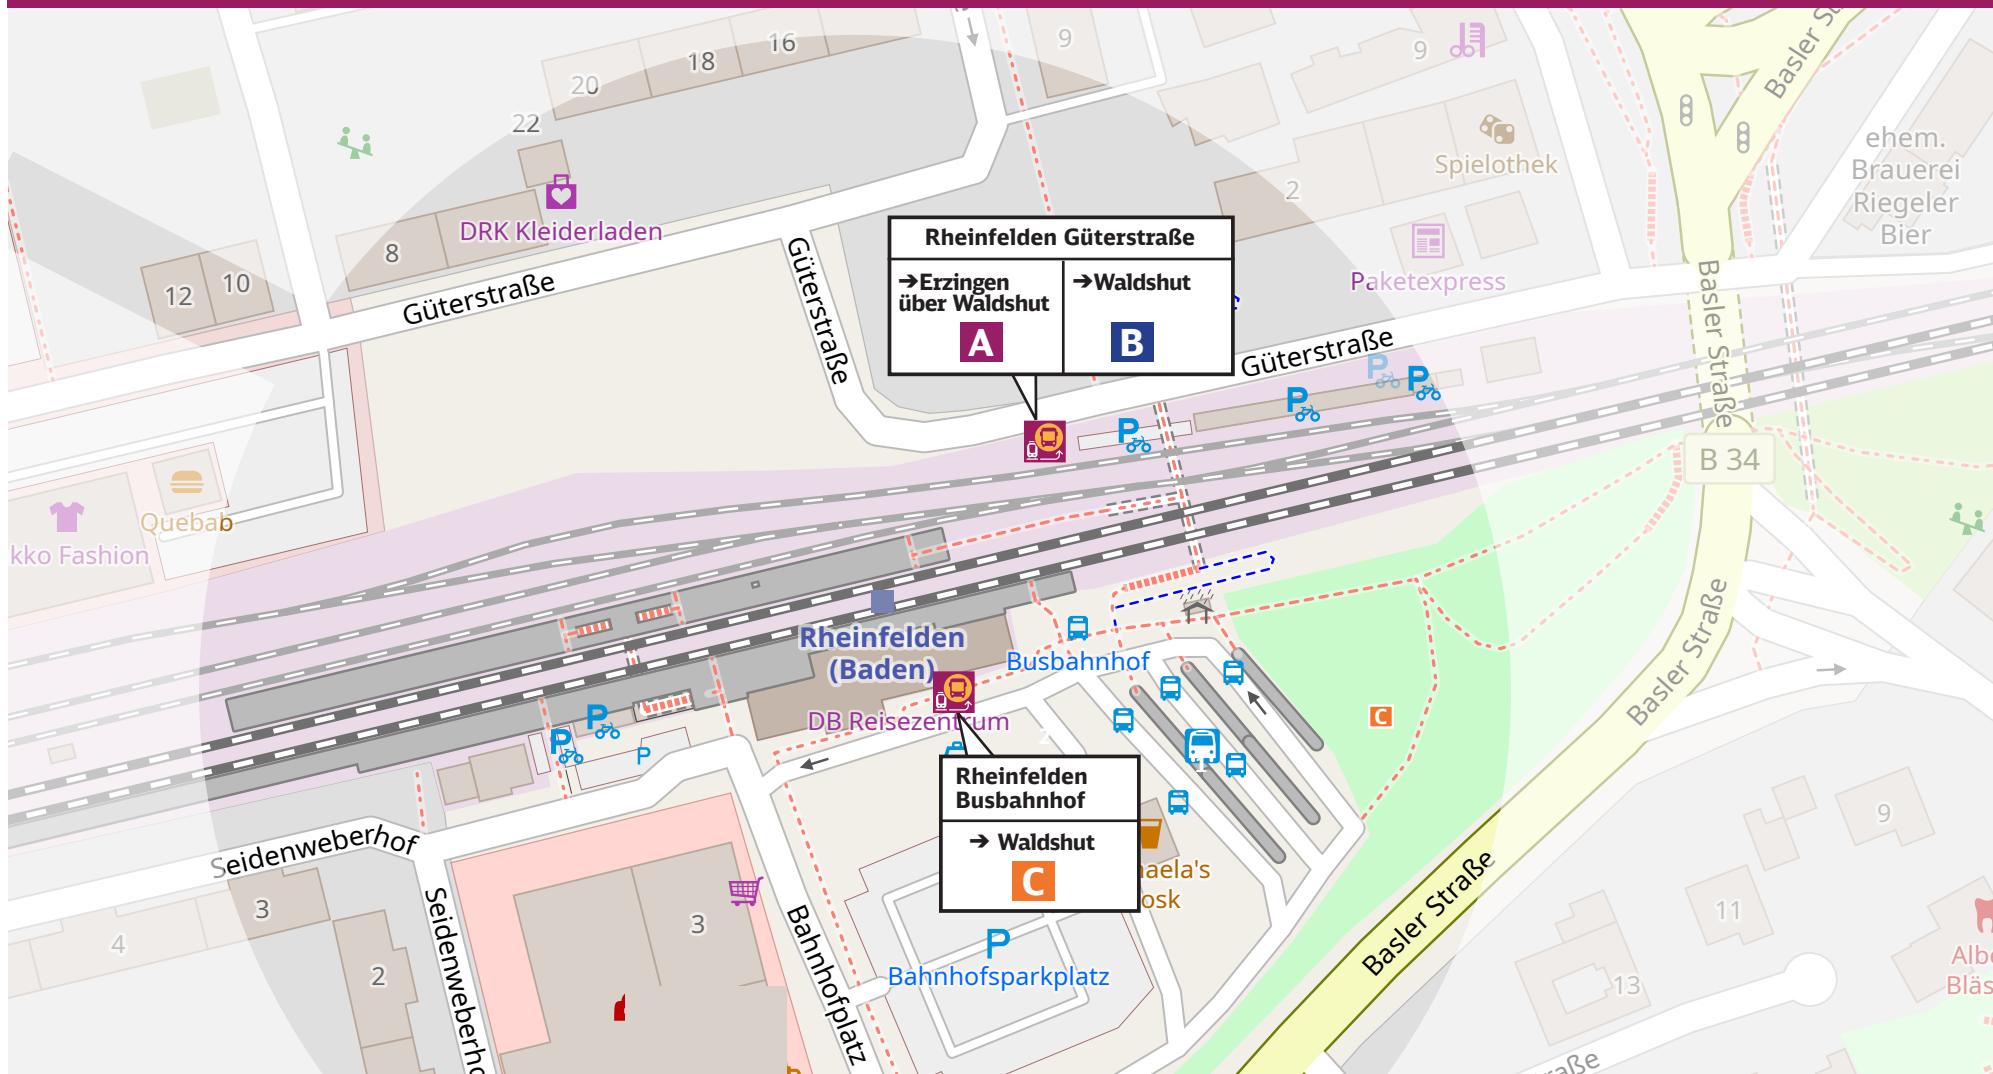

Bus F

alle 120 Min.

Ersatzbus (*Dauer ca. 45 Minuten*)

Waldshut ◀▶ Stühlingen/Weizen mit Halt an allen Ersatzhaltestellen

QR Code scannen und Ersatzhaltestellen direkt in Google Maps öffnen

Im Schülerverkehr werden zu den hier abgebildeten Ersatzverkehren noch zusätzliche Busse eingesetzt.

Ersatzhaltestellen in Rheinfelden

Ersatzhaltestellen in Bad Säckingen

Ersatzhaltestellen in Waldshut

Ersatzhaltestellen in Erzingen

Informationsmöglichkeiten zum Ersatzverkehr und den Auswirkungen

Verbindungsankünfte – ganz aktuell und individuell: