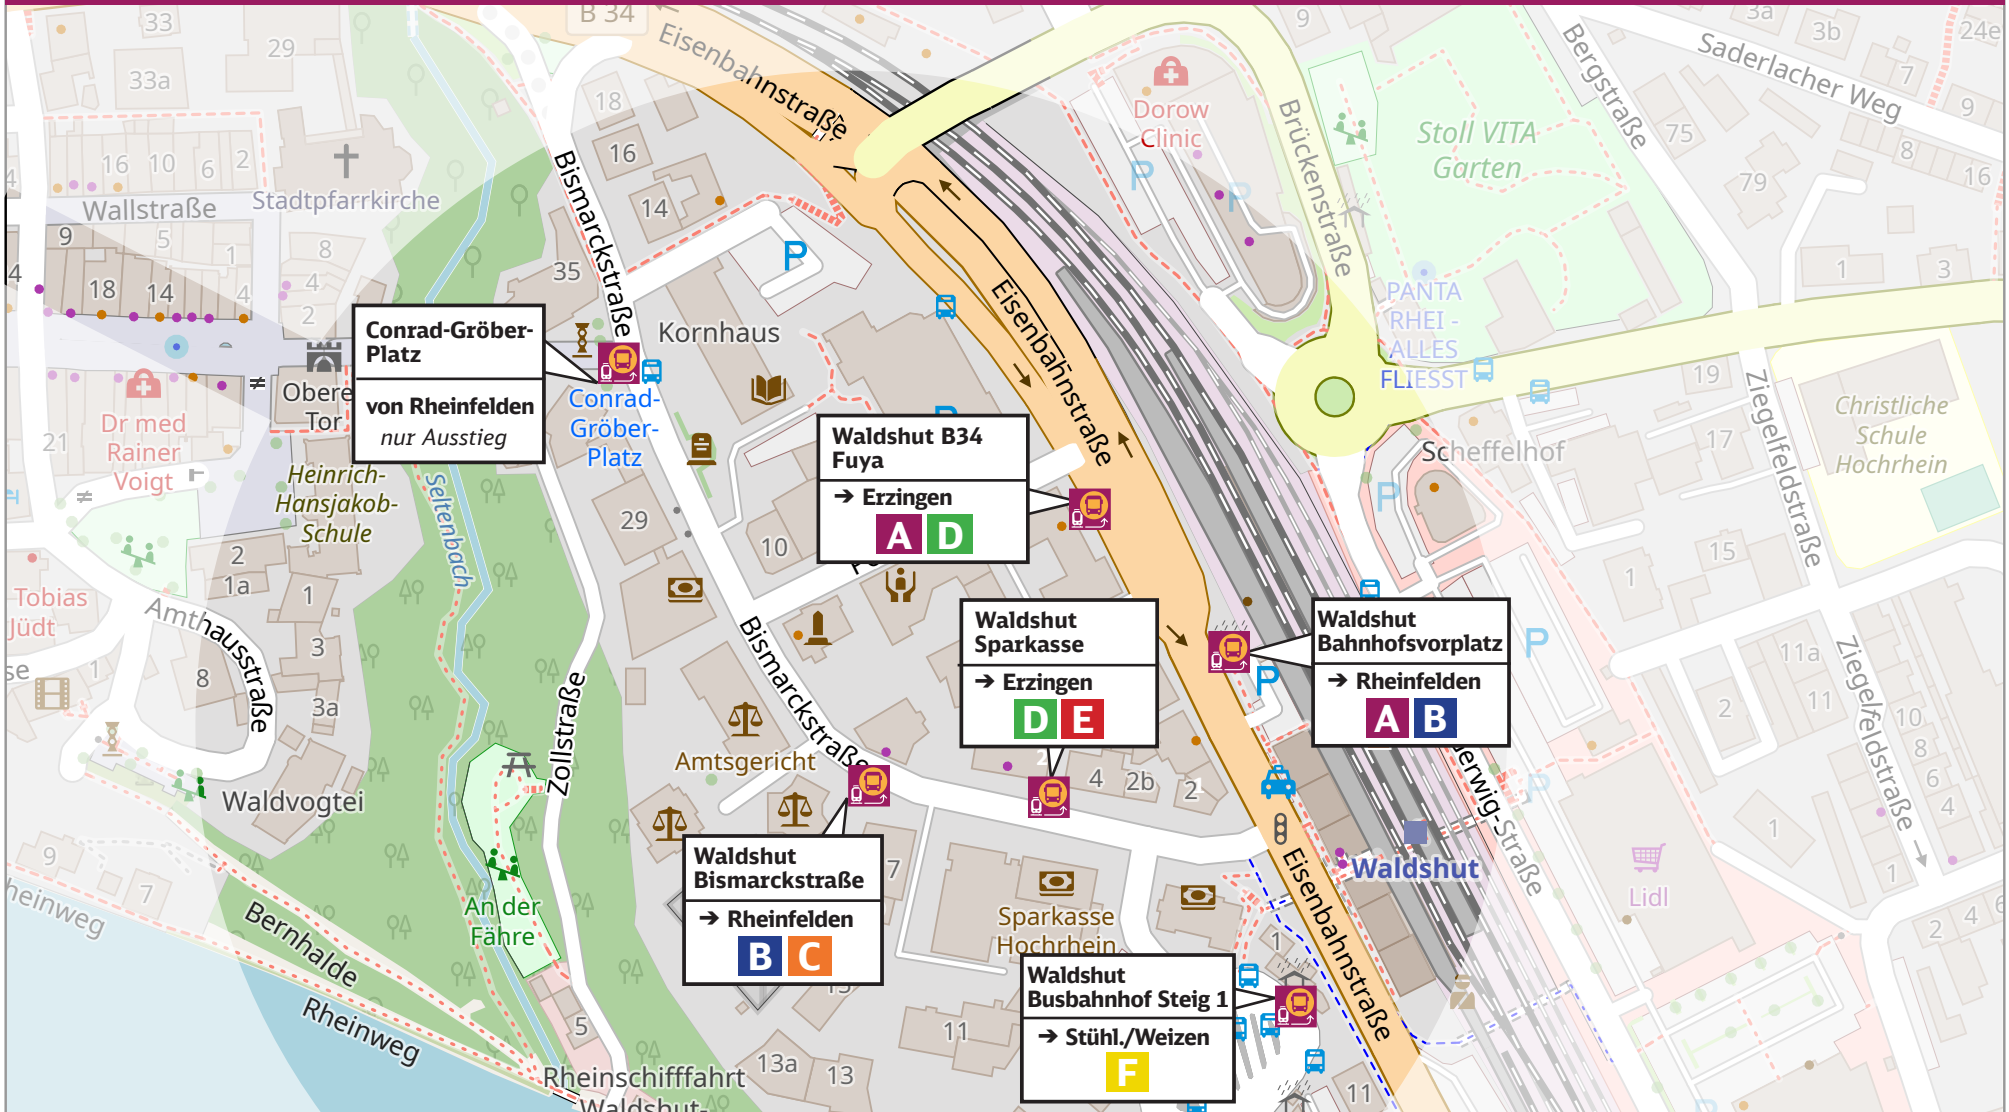

Zur Reiseauskunft:
[bahn.de](https://www.bahn.de)

Ersatzverkehr mit Bussen

Rheinfelden ◀▶ Waldshut ◀▶ Erzingen
Waldshut ◀▶ Stühlingen/Weizen

Bus A

alle 60 Min.

Expressbus (*Dauer ca. 90 Minuten*)

Rheinfelden ◀▶ Erzingen mit Halt in Bad Säckingen, Waldshut

Bus B

alle 60 Min.

Expressbus (*Dauer ca. 60 Minuten*)

Rheinfelden ◀▶ Waldshut mit Halt in Bad Säckingen

Bus C

alle 30 Min.

Ersatzbus (*Dauer ca. 70 Minuten*)

Rheinfelden ◀▶ Waldshut mit Halt an allen Ersatzhaltestellen

Bus F

alle 120 Min.

Ersatzbus (*Dauer ca. 45 Minuten*)

Waldshut ◀▶ Stühlingen/Weizen mit Halt an allen Ersatzhaltestellen

QR Code scannen und Ersatzhaltestellen direkt in Google Maps öffnen

Im Schülerverkehr werden zu den hier abgebildeten Ersatzverkehren noch zusätzliche Busse eingesetzt.

Ersatzhaltestellen in Rheinfelden

Ersatzhaltestellen in Bad Säckingen

Ersatzhaltestellen in Waldshut

Ersatzhaltestellen in Erzingen

Informationsmöglichkeiten zum Ersatzverkehr und den Auswirkungen

Verbindungsankünfte – ganz aktuell und individuell: